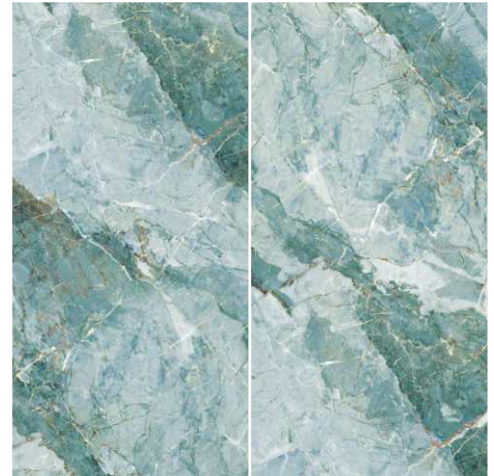

LGF[®]
TILES

Elegante
Collection

Stunning

Rembrandt Aqua

Elegante
collection

Sage Jade

HighGloss

600 X 1200 MM